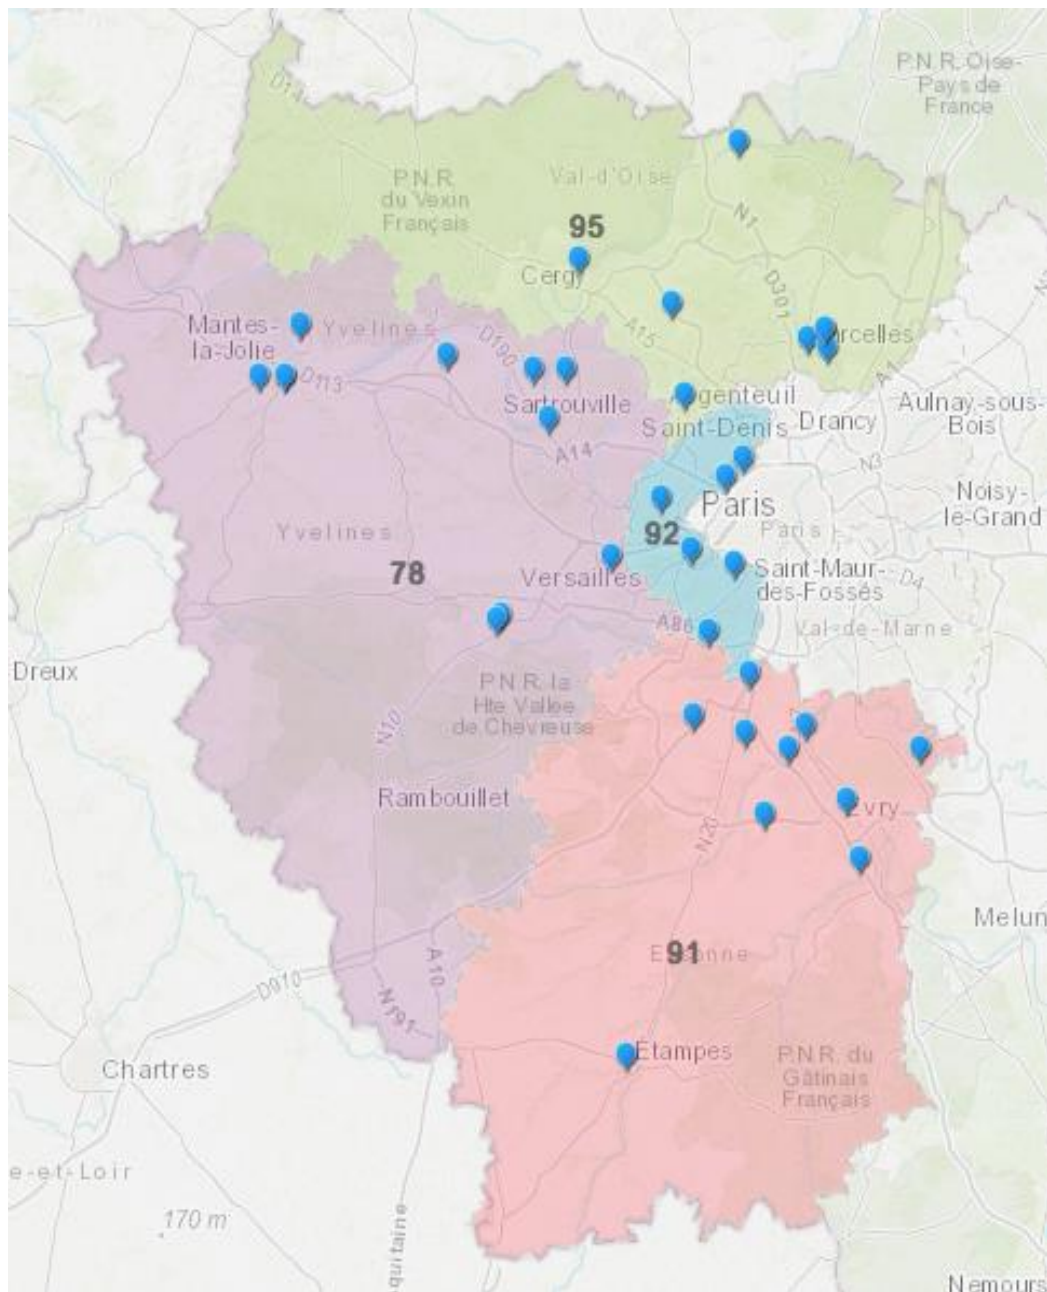

Carte des formations – Bac Pro ASSP

Consulter la liste sur le site
de L'ONISEP

<http://www.onisep.fr/Ressources/Univers-Formation/Formations/Lycees/Bac-pro-Accompagnement-soins-et-services-a-la-personne-option-B-en-structure>